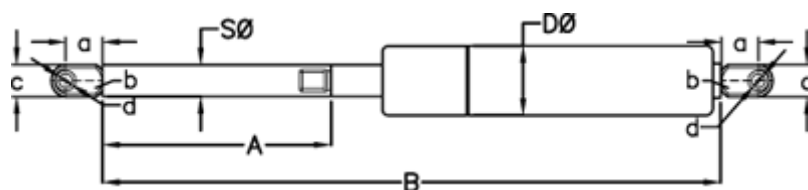

Varenummer: 049067RF0400P1T1

Beskrivelse: Stabilus Lift-O-Mat Gasfjeder 9067RF-P1T1 0400N
03 10 350 0400 - Rustfast AISI 316

Mål

A = 350

a = 18

b = 10

B = 749 +/-2

c = 15

d = 8.1

D Ø = 22

Note = -

S Ø = 10